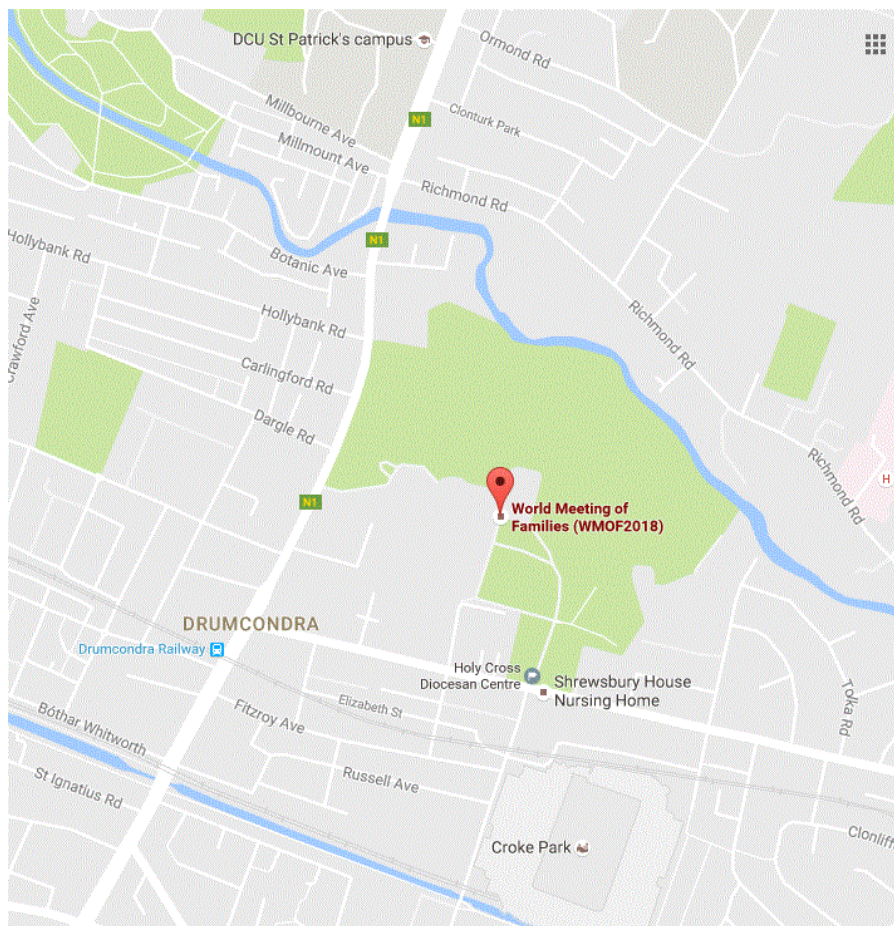

**Encuentro Mundial de las Familias 2018**  
**Direcciones a nuestra oficina**

**World Meeting of Families 2018 Office**  
**Holy Cross Diocesan Centre,**  
**Clonliffe Road, Dublin 3,**  
**Ireland, Eircode D03 P2E7.**  
**P: +353 1 567 6800**

Coordenadas GPS a la entrada a Holy Cross Diocesan Centre: Latitud: 53.362721 | Longitud: -6.252151  
View our location on Google Maps: <http://tinyurl.com/WMOF2018>

La oficina del Encuentro Mundial de las familias está localizada en Holy Cross Diocesan Centre en Clonliffe Rd., Dublín 3. El barrio es Drumcondra y está cerca del estadio de Croke Park. La entrada a Holy Cross Diocesan Centre está en el cruce de Clonliffe Road y Jones' Road. En el semáforo, entra a través de las puertas del Centro Diocesano de la Santa Cruz. Continúa hasta que la calle se bifurque. Siga por la izquierda hasta el estacionamiento. Puede estacionar su vehículo de forma gratuita, sujeto a disponibilidad. La entrada a la oficina está en la esquina al final del estacionamiento. Presione el timbre a su derecha. Espere en la recepción y un miembro del personal del Encuentro Mundial de las Familias vendrá a saludarle. Gracias.