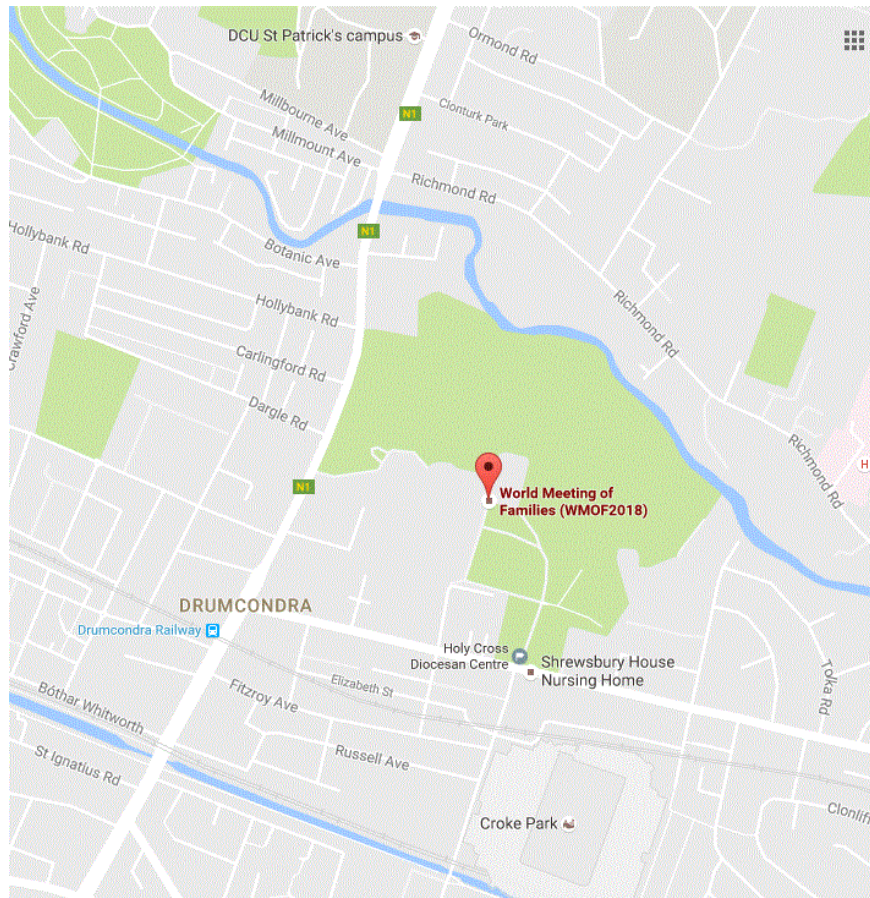

**Incontro Mondiale delle Famiglie 2018
Indicazioni per uffici WMOF2018**

**Ufficio Incontro Mondiale per le Famiglie 2018
Holy Cross Diocesan Centre,
Clonliffe Road, Dublin 3,
Ireland, Eircode D03 P2E7.
P: +353 1 567 6800**

Coordinate GPS: Latitudine: 53.364638 | Longitudine: -6.252905

[Vizualizza il nostro ufficio su Google Maps.](#)

L'ufficio per l'IMF2018 si trova all'interno del Centro Holy Cross Diocesan Centre a Clonliffe Rd., Dublino 3. Il quartiere è Drumcondra e si trova molto vicino allo stadio di Croke Park. L'ingresso al Centro Diocesano si trova sul bivio di Clonliffe Road e Jones 'Road. Al semaforo, entra attraverso i cancelli del Holy Cross Diocesan Centre. Prosegui lungo il vialetto fino a che la strada si divide in due. Continua sul sentiero a sinistra fino al parcheggio. È possibile parcheggiare gratuitamente l'auto in base alla disponibilità. L'ingresso all'ufficio è all'angolo alla fine del parcheggio. Premi il campanello alla tua destra. Attendi la ricezione e un membro del personale dell'evento ti verrà incontro. Grazie.