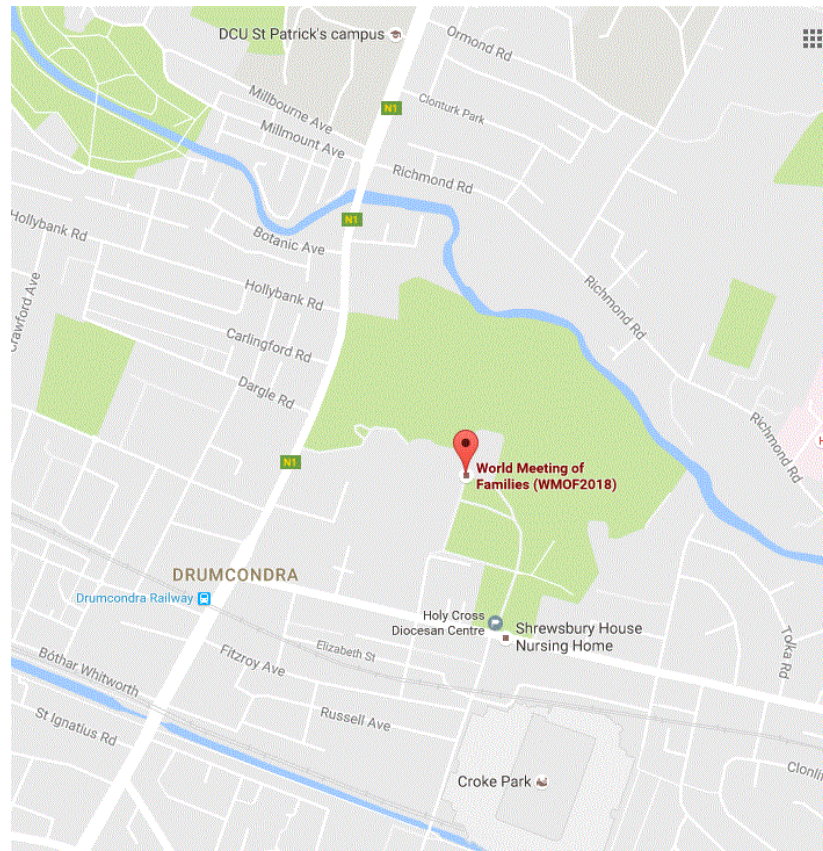

Rencontre Mondiale des Familles 2018
Directions au bureau de la Réunion Mondiale des Familles 2018

Bureau de la Rencontre Mondiale des Familles 2018
Holy Cross Diocesan Centre,
Clonliffe Road, Dublin 3,
Ireland, Eircode D03 P2E7.
P: +353 1 567 6800

Coordonnées GPS : Latitude : 53.364638 | Longitude : -6.252905

[Localisez-nous grâce à Google Maps.](#)

Le Bureau de la Rencontre Mondiale des Familles 2018 se situe au Holy Cross Diocesan Centre sur Clonliffe Road, Dublin 3. Il se situe dans le quartier de Drumcondra, à proximité du stade de Croke Park. L'entrée du Holy Cross Diocesan Centre se trouve au croisement de Clonliffe Road et Jones' Road. Au feu, passez par le portail du Holy Cross Diocesan Centre. Continuez jusqu'à ce que la route se sépare en deux. Poursuivez sur la voie de gauche jusqu'au parking. Vous pouvez garer votre voiture gratuitement sous réserve de disponibilité. L'entrée du Bureau se situe dans le coin au fond du parking. Appuyez sur l'interphone à votre droite. Patientez à la réception et un membre de l'organisation de l'événement viendra vous saluer. Merci.